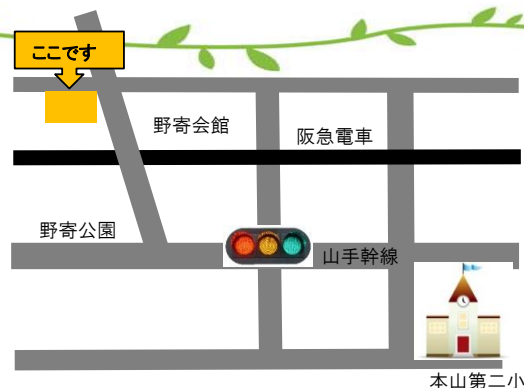

本山第二学童保育所 たんぽぽクラブ

2019年度 新1年生対象

入所説明会

日時：12月2日（日）10時開始

場所：たんぽぽクラブ

【申込期間：12/2（日）～12/10（月）19時まで】

申込多数の場合は後日抽選とさせていただきます。

【抽選会日時：12/16（日）10時～】

※参加される方はなるべく事前にご連絡ください。

※説明会への参加が必須です。どうしても都合の悪い場合は
ご相談ください。

- ・開所は1986年。たんぽぽクラブから多くの子供たちが巣立っています。
- ・対象児童は小学校1年生から6年生まで。「小4の壁」はありません。
- ・長期休み（春・夏・冬）と学校で給食のない日は、たんぽぽで**手作りの昼食**を用意します。
  毎日お弁当を持たせる必要はありません。
- ・誕生月は手作りケーキでお祝いします。
- ・学校行事振替休日・気象警報発令日も開いています。

（基本開所時間）

平日：放課後～17:00

土曜日・長期休み・学校振替休日・

気象警報発令日：8:00～17:00

〔延長：17:00～19:00（平日のみ）〕

ご両親が共に働かれている、もしくはひとり親の子供たちのための**第二の家庭**

見学は随時受け付けています。

本山第二学童

で検索

☎078-452-5371（電話対応時間 平日13:30～18:30）

住所：東灘区西岡本4-15-2 ハローマンションB1F

tanpopo.club@educet04.plala.or.jp

https://tanpopoclub.wixsite.com/tanpopo

本山第二小

たんぽぽクラブは、地域で親と指導員が共に協力し運営する助成方式（神戸市放課後児童健全育成事業）の学童保育所です。